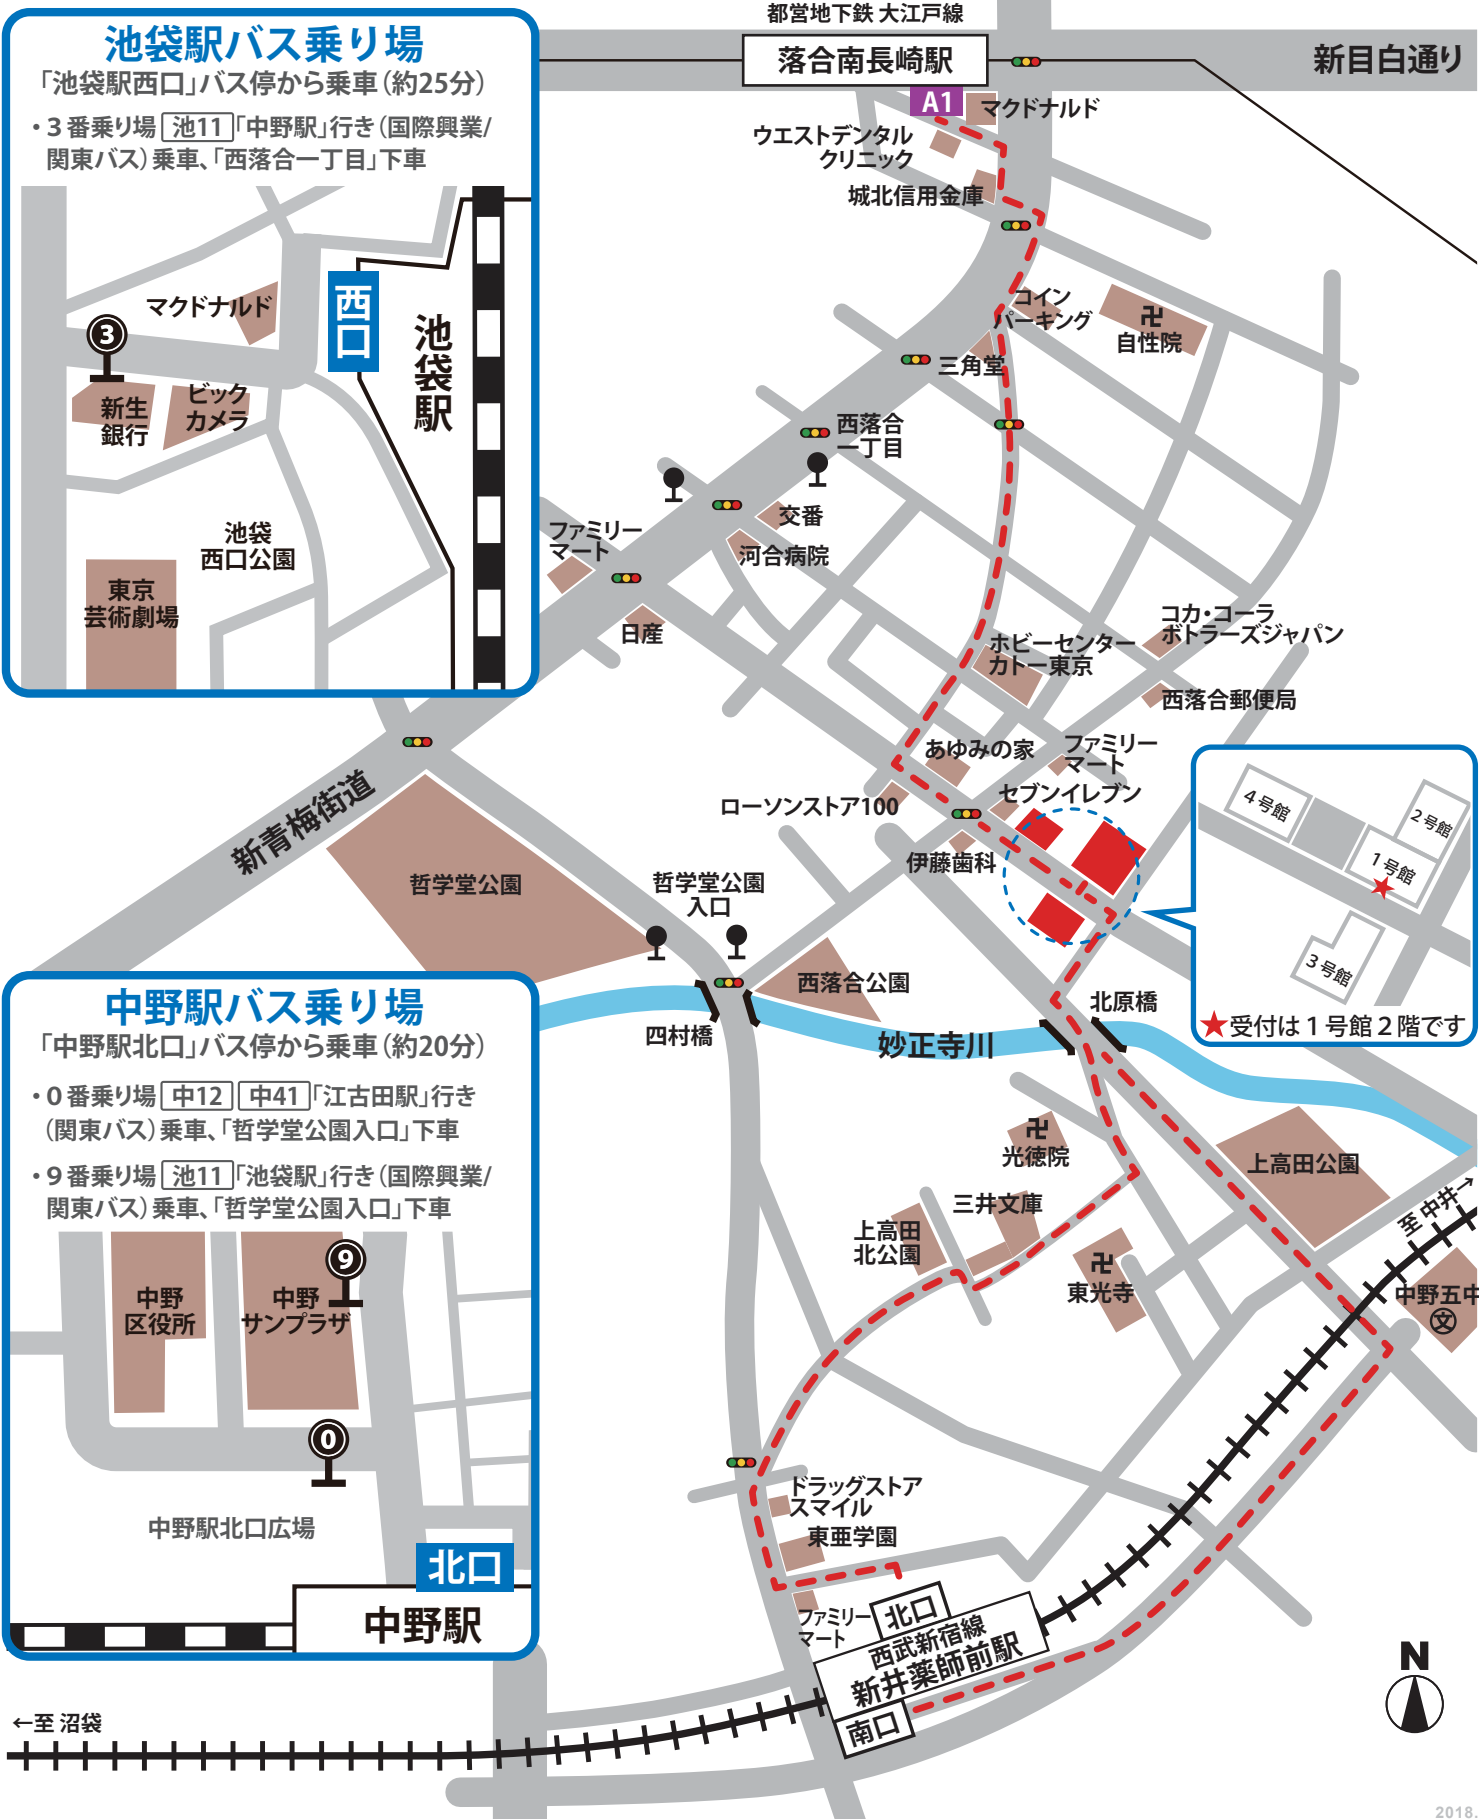

アクセスMAP

日本光電工業株式会社 西落合事業所

東京都新宿区西落合1-31-4 〒161-8560
TEL 03-5996-8000 (代表)

最寄駅情報

- ・地下鉄大江戸線 落合南長崎駅 出口 **A1** 徒歩:約8分
- ・西武新宿線 新井薬師前駅 出口 **北口** **南口** 徒歩:約15分
- ・JR山手線 池袋駅 出口 **西口** → **池11** 中野駅行きバス:約25分 西落合一丁目下車
- ・JR中央線 中野駅 出口 **北口** → **中12** **中41** 江古田駅行きバス:約20分 哲学堂公園入口下車
→ **池11** 池袋駅行きバス:約20分

池袋駅バス乗り場

「池袋駅西口」バス停から乗車(約25分)

- ・3番乗り場 **池11** 「中野駅」行き(国際興業/関東バス)乗車、「西落合一丁目」下車

中野駅バス乗り場

「中野駅北口」バス停から乗車(約20分)

- ・0番乗り場 **中12** **中41** 「江古田駅」行き(関東バス)乗車、「哲学堂公園入口」下車
- ・9番乗り場 **池11** 「池袋駅」行き(国際興業/関東バス)乗車、「哲学堂公園入口」下車

←至 沼袋